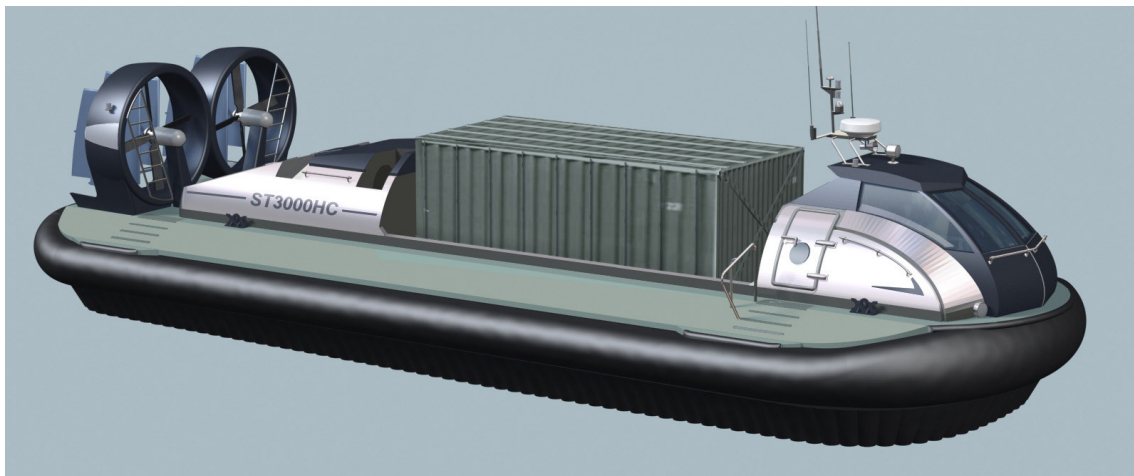

## Грузовое СВП **ST3000HC**

Длина габаритная (по надутому гибкому ограждению), м	17,5
Длина между перпендикулярами, м	16,0
Ширина габаритная, м	6,85
Ширина по корпусу, м	3,28
Высота борта, м	0,80
Осадка средняя, м	0,30
Мощность ГД, кВт	2 x141
Скорость максимальная, узл	27
Экипаж, чел.	2
Грузоподъемность, т	3,0